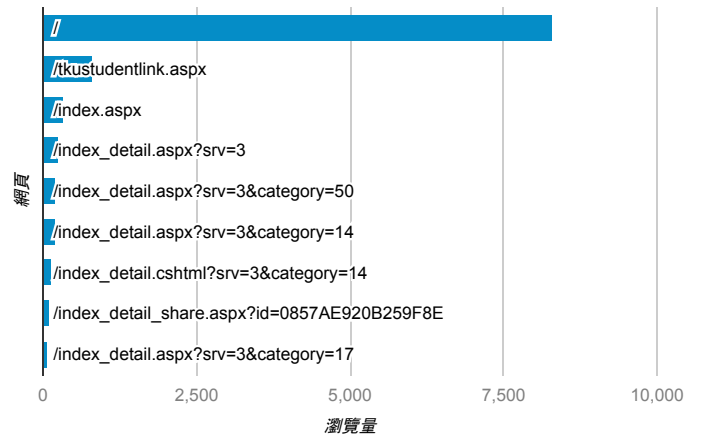

報表03_內容

2017年11月1日 - 2017年11月30日

所有使用者
100.00% 個工作階段

平均網頁載入時間 (秒)

平均網頁載入時間 (秒)和瀏覽量 (依網頁分組)

網頁	平均網頁載入時間 (秒)	瀏覽量
/index.aspx	18.73	326
/index_detail_share.aspx?id=0857AE920B259F8E	13.78	98
/index_detail.aspx?srv=3&category=23	11.17	75
/tkustudentlink.aspx	7.00	804
/index_detail_share.cshtml?id=FD2A380238ACF474	3.86	1
/activity_102-1_game1.aspx	3.70	2
/index_detail_share.aspx?id=2D7C6B88BBF5EA1F	3.65	1
/index_detail.aspx?srv=3&category=16	3.36	55
/analytics_Summary.aspx	2.62	12
/	2.36	8,286

瀏覽量 (依網頁分組)

造訪和新造訪率 (依 關鍵字 分組)

關鍵字	工作階段	% 新工作階段
(not provided)	2,447	66.90%
(not set)	1	100.00%
大學熱舞社心得	1	100.00%
學生學習歷程檔案 tku	1	100.00%

網頁載入平均需時 (秒) (依瀏覽器分組)

瀏覽器	平均網頁載入時間 (秒)
Safari (in-app)	49.25
Edge	8.39
Safari	3.47
Chrome	2.72
Internet Explorer	1.69